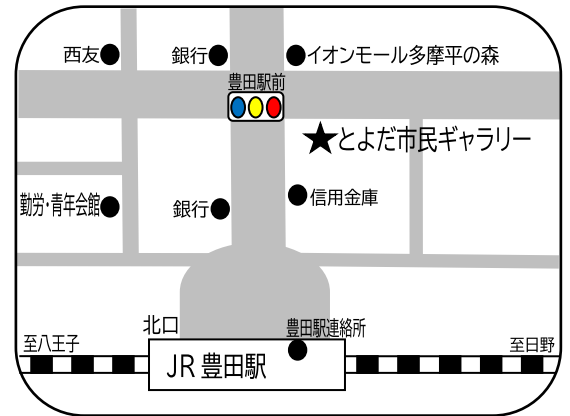

【予約】

電話にて受け付けいたします。

日野市民の方

…使用開始日の6カ月前から前日まで

日野市民以外の方

…使用開始日の2カ月前から前日まで

10号の絵がおよそ30点展示できます

絵画・写真・陶芸・彫刻・
書道・生け花・手芸などの
展示に最適です♪