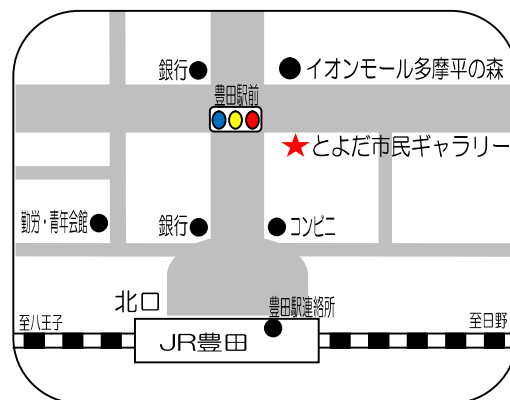

◆個人利用料金…個人主催の個展での利用

1日1,500円(通常利用料金より1日あたり500円お得！)

◆直前割引料金(閑散期)…申込受付開始から3カ月を超えてもなお予約のない期間の利用

1日1,000円(通常利用料金の半額！)

【予約】

電話にて受け付けいたします。

日野市民の方 …使用開始日の6カ月前から前日まで

日野市民以外の方 …使用開始日の2カ月前から前日まで