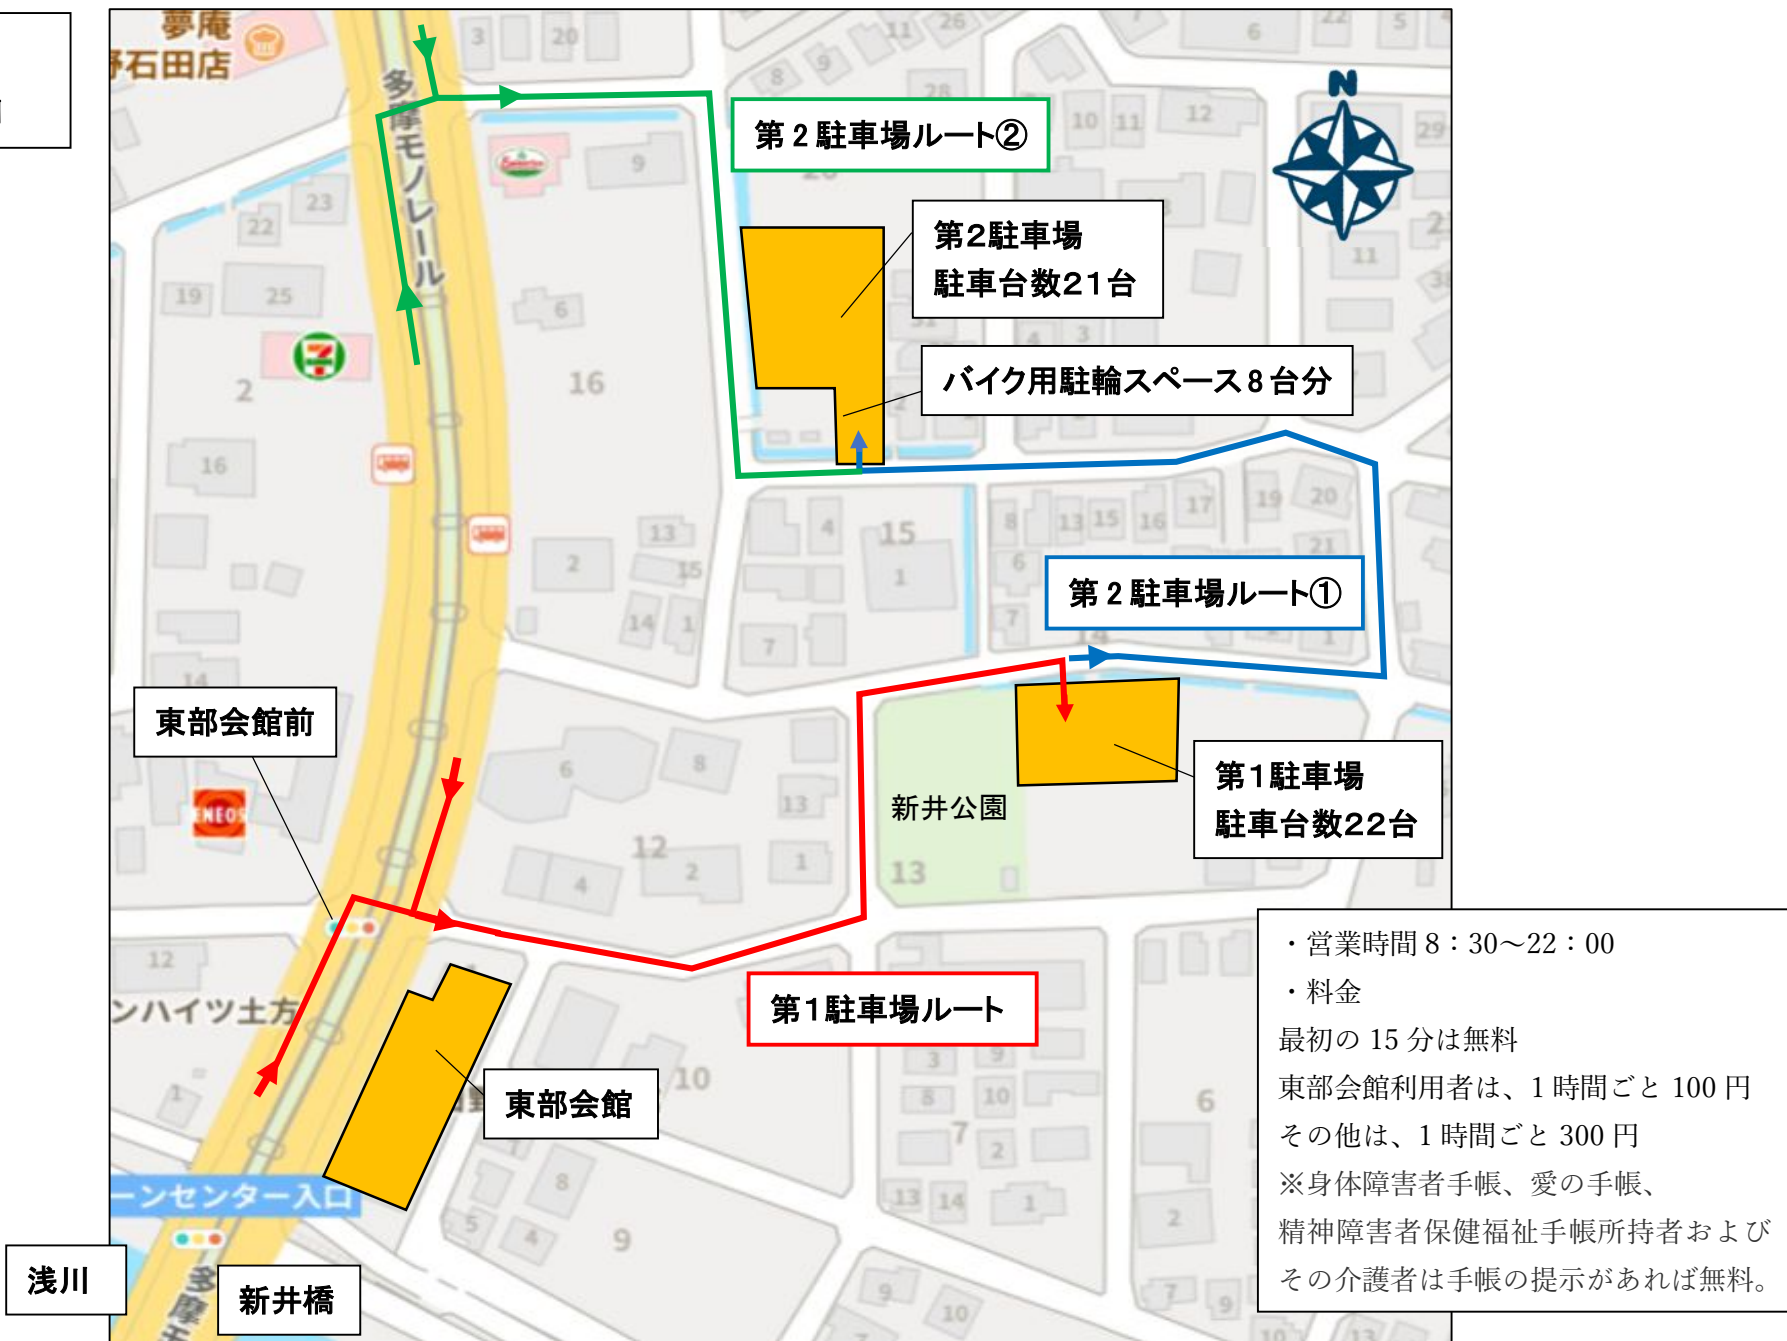

東部会館  
駐車場案内

## 第1 駐車場ルート

① 東部会館前を通過し、  
公園の手前を左折する

② 突き当りを右折する

③ 右手、手前が入口

第1 駐車場が満車時には、  
第2 駐車場に向かって下さい

第2 駐車場へ

第1 駐車場

## 第2駐車場ルート①

①第1駐車場(公園横)を過ぎ、直ぐの交差点を左折する

②次の交差点を左折する

③道なりに進む

④右手に入口

第2駐車場

モノレール側から第2駐車場へむかう場合

第2駐車場ルート②

①サイゼリヤ北側の路地に入る

②最初の交差点を右折する

③直ぐのゲートは出口のため直進  
次の丁字路を左折する

④左手に入口

第2駐車場