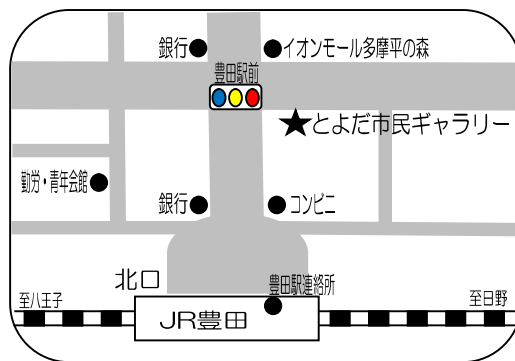

とよだ市民ギャラリーで作品を発表しませんか？

イオンモール多摩平の森前！豊田駅北口から徒歩3分♪

手軽に展示を楽しめる♥小規模でリーズナブルなギャラリーです。

展示に必要な道具はギャラリーに備え付けてありますので、作品を運び込むだけでOK！

使用時間内であれば、お好きな時間に展覧会を開催できます。

趣味で制作したものなど、日頃の成果を発表してみませんか？

【所在地】

日野市多摩平 2-3-4

オリент丹野マンション B-102 号

※地下1階 階段をおりて建物の裏側へお回りください

【使用時間】

午前10時～午後9時(準備、後片付けの時間を含みます)

【休館日】

毎週月曜日、年末年始(12月28日～1月4日)

【使用期間】

原則として連続6日以内となります。

【備品】

備品は、すべて無料でお使いいただけます。

スポットライト	…40個	応接テーブル	…1台
展示用ワイヤー	…40本	サイドテーブル	…4台
移動式パネル	…2台	キューブソファ	…8脚
長机	…12台	傘立て	…1個
椅子	…15脚	掃除機	…1台
脚立(長・短)	…各1台	ポット	…1個
受付机	…1台	茶器	…1式

【利用料金】

◆通常利用料金 …団体主催または2名以上のグループ展での利用

1日2,000円(連続6日間10,000円。2,000円お得！)

◆個人利用料金 …個人主催の個展での利用

1日1,500円(通常利用料金より1日あたり500円お得！)

◆直前割引料金…申込受付開始から3カ月を超えてもなお予約のない期間の利用

1日1,000円(通常利用料金の半額！)

【予約】

電話にて受け付けいたします。

日野市民の方 …使用開始日の6カ月前から前日まで

日野市民以外の方 …使用開始日の2カ月前から前日まで

ご予約・お問合せ 指定管理者：(株)日野市企業公社

☎042-587-6321

午前8時30分～午後5時(土曜・日曜・祝日・年末年始を除く)