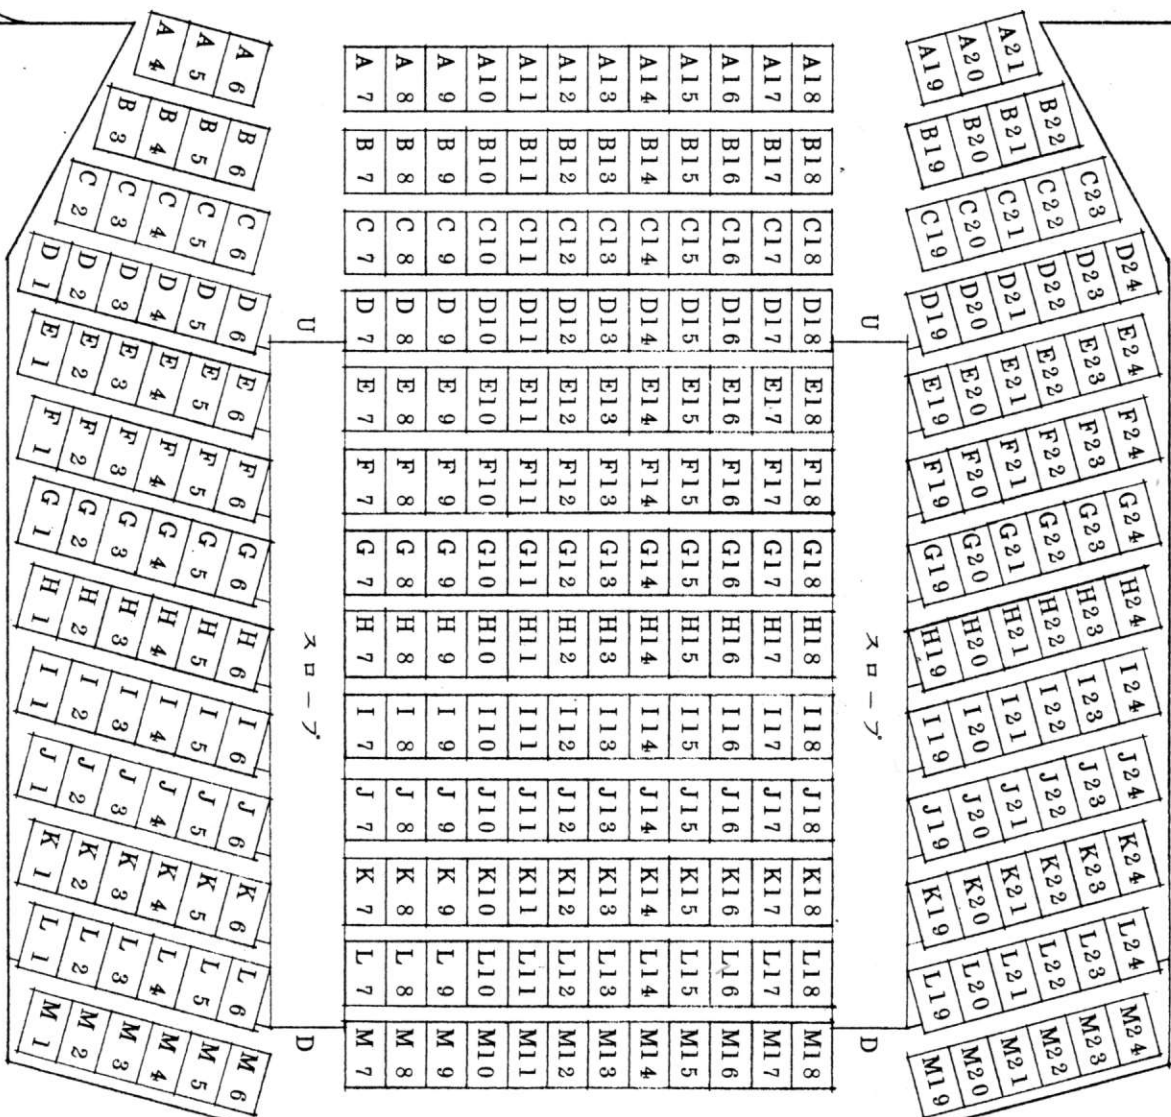

非常口

七生公会堂 座席表

大道具置場

ステージ

非常口

ロビー